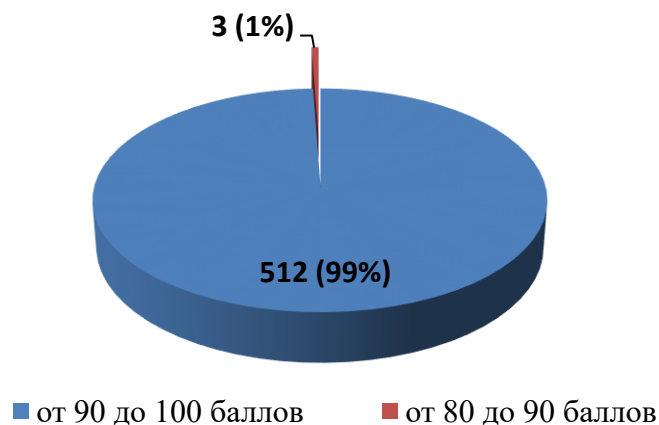

№ п/п	Наименование организации	Показатель 2.1	Показатель 2.3.	ИТОГ
501.	МКОУ СОШ д. Денисовы Слободского района	50	46,5	96,5
502.	КОГПОАУ ЯТТ	50	46,5	96,5
503.	КОГ ОБУ для детей-сирот ШИ ОВЗ с. Бурмакино Кирово-Чепецкого района	50	46,5	96,5
504.	КОГ ОБУ «Лицей г. Советска»	50	46,5	96,5
505.	МКОУ СОШ с УИОП № 7 г. Кирово-Чепецка	50	46	96
506.	КОГ ОАУ ДПО «ИРО Кировской области»	50	45,5	95,5
507.	КОГ ПОАУ «Орловский колледж педагогики и профессиональных технологий»	50	45,5	95,5
508.	КОГ ПОАУ КТКПП	50	45	95
509.	МКОУ ООШ д. Большой Сатнур Малмыжского района	50	44,5	94,5
510.	КОГ ОБУ для детей-сирот ШИ ОВЗ г. Слободского	50	44,5	94,5
511.	КОГ ПОБУ «ВАПК»	50	42	92
512.	МБОУ ООШ № 69 г. Кирова	50	40,5	90,5
513.	КОГ ПОБУ «ИПК г. Советска»	50	37,5	87,5
514.	МБОУ НОШ д. Ожегино Афанасьевского района	50	35,5	85,5
515.	КОГ ПОБУ «Яранский аграрный техникум»	50	35	85

Распределение образовательных организаций по количеству набранных баллов