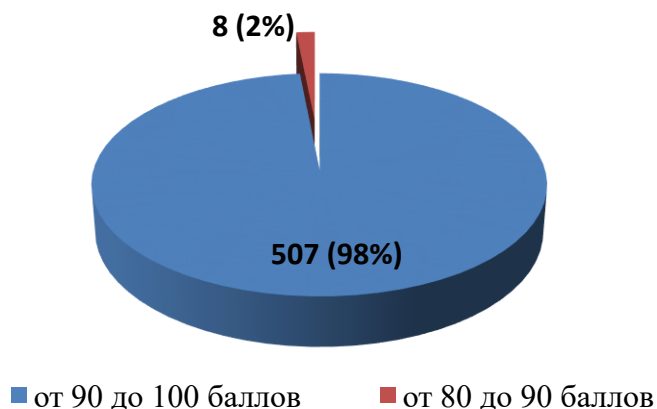

Распределение образовательных организаций по количеству набранных баллов