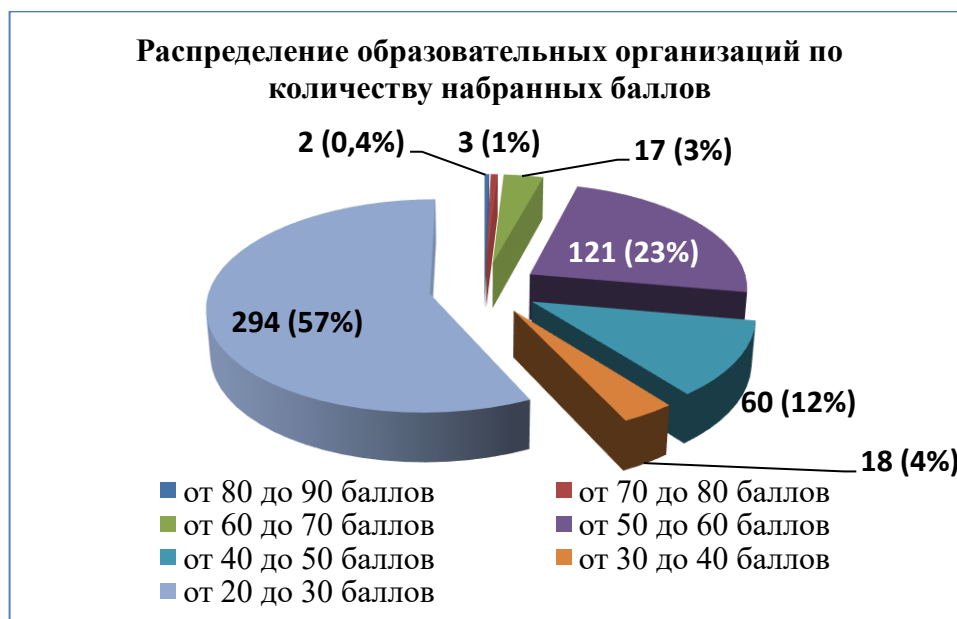

№ п/п	Наименование организации	Показатель 3.1	Показатель 3.2.	Показатель 3.2.	ИТОГ
511.	ЧОУ СОШ «Наша школа»	6	16	0	22
512.	АНОО «Петербургский лицей»	6	16	0	22
513.	ЧОУ «Гимназия «Успех»	6	16	0	22
514.	ЧОУ НЭПШ	6	16	0	22
515.	КОГОбУ ШИ ОВЗ г. Кирова	6	16	0	22