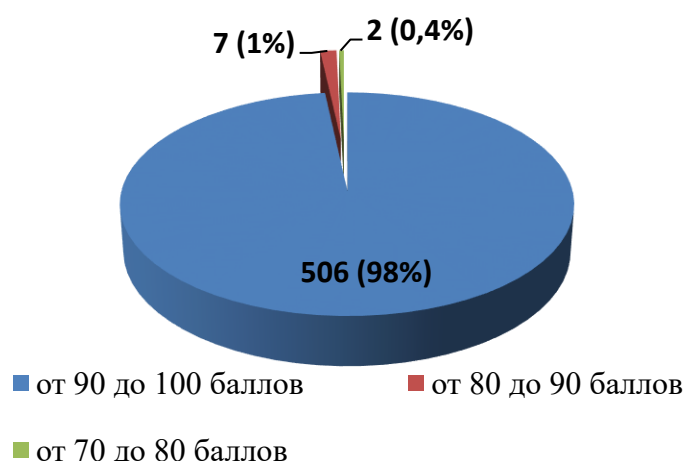

№ п/п	Наименование организации	Показатель 4.1	Показатель 4.2.	Показатель 4.2.	ИТОГ
500.	МКОУ ООШ д. Карманкино Кильмезского района Кировской области	18,6	27,9	46,5	93
501.	КОГПОАУ ЯТТ	18,6	27,9	46,5	93
502.	КОГОбУ для детей-сирот ШИ ОВЗ с. Бурмакино Кирово-Чепецкого района	18,6	27,9	46,5	93
503.	КОГПОАУ «Орловский колледж педагогики и профессиональных технологий»	18,2	27,3	45,5	91
504.	МБОУ СОШ № 32 г. Кирова	19,8	30	41	90,8
505.	КОГОАУ ДПО «ИРО Кировской области»	17,4	27,3	45,5	90,2
506.	КОГПОАУ КТКПП	18	27	45	90
507.	КОГОбУ для детей-сирот ШИ ОВЗ г. Слободского	17,8	27	44,5	89,3
508.	МКОУ ООШ д. Большой Сатнур Малмыжского района	17,8	26,7	44,5	89
509.	Вятская православная гимназия г. Кирова	15,8	30	39,5	85,3
510.	КОГПОБУ «ВАПК»	16,8	25,2	42	84
511.	КОГПОБУ «ИПК г. Советска»	15,6	24,9	42,5	83
512.	МБОУ ООШ № 69 г. Кирова	16,2	24,3	40,5	81
513.	КОГПОАУ КАТТ	20	30	31	81
514.	МБОУ НОШ д. Ожегино Афанасьевского района	14,2	21,3	35,5	71
515.	КОГПОБУ «Яранский аграрный техникум»	14	21	35	70

Распределение образовательных организаций по количеству набранных баллов