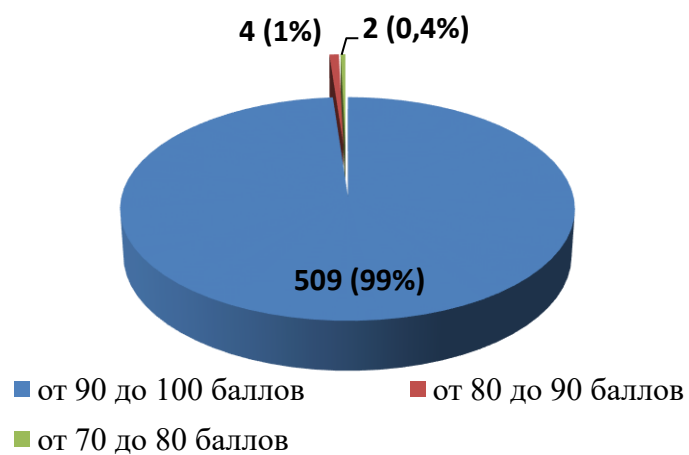

№ п/п	Наименование организации	Показатель 4.1	Показатель 4.2.	Показатель 4.2.	ИТОГ
510.	МКОУ ООШ д. Большой Сатнур Малмыжского района	35,6	35,6	17,8	89
511.	КОГ ОБУ для детей-сирот ШИ ОВЗ г. Слободского	35,2	35,2	17,8	88,2
512.	КОГ ПОБУ «ВАПК»	33,6	33,6	16,8	84
513.	МБОУ ООШ № 69 г. Кирова	32,4	32,4	16,2	81
514.	МБОУ НОШ д. Ожегино Афанасьевского района	28,4	28,4	14,2	71
515.	КОГ ПОБУ «Яранский аграрный техникум»	28	28	14	70

Распределение образовательных организаций по количеству набранных баллов